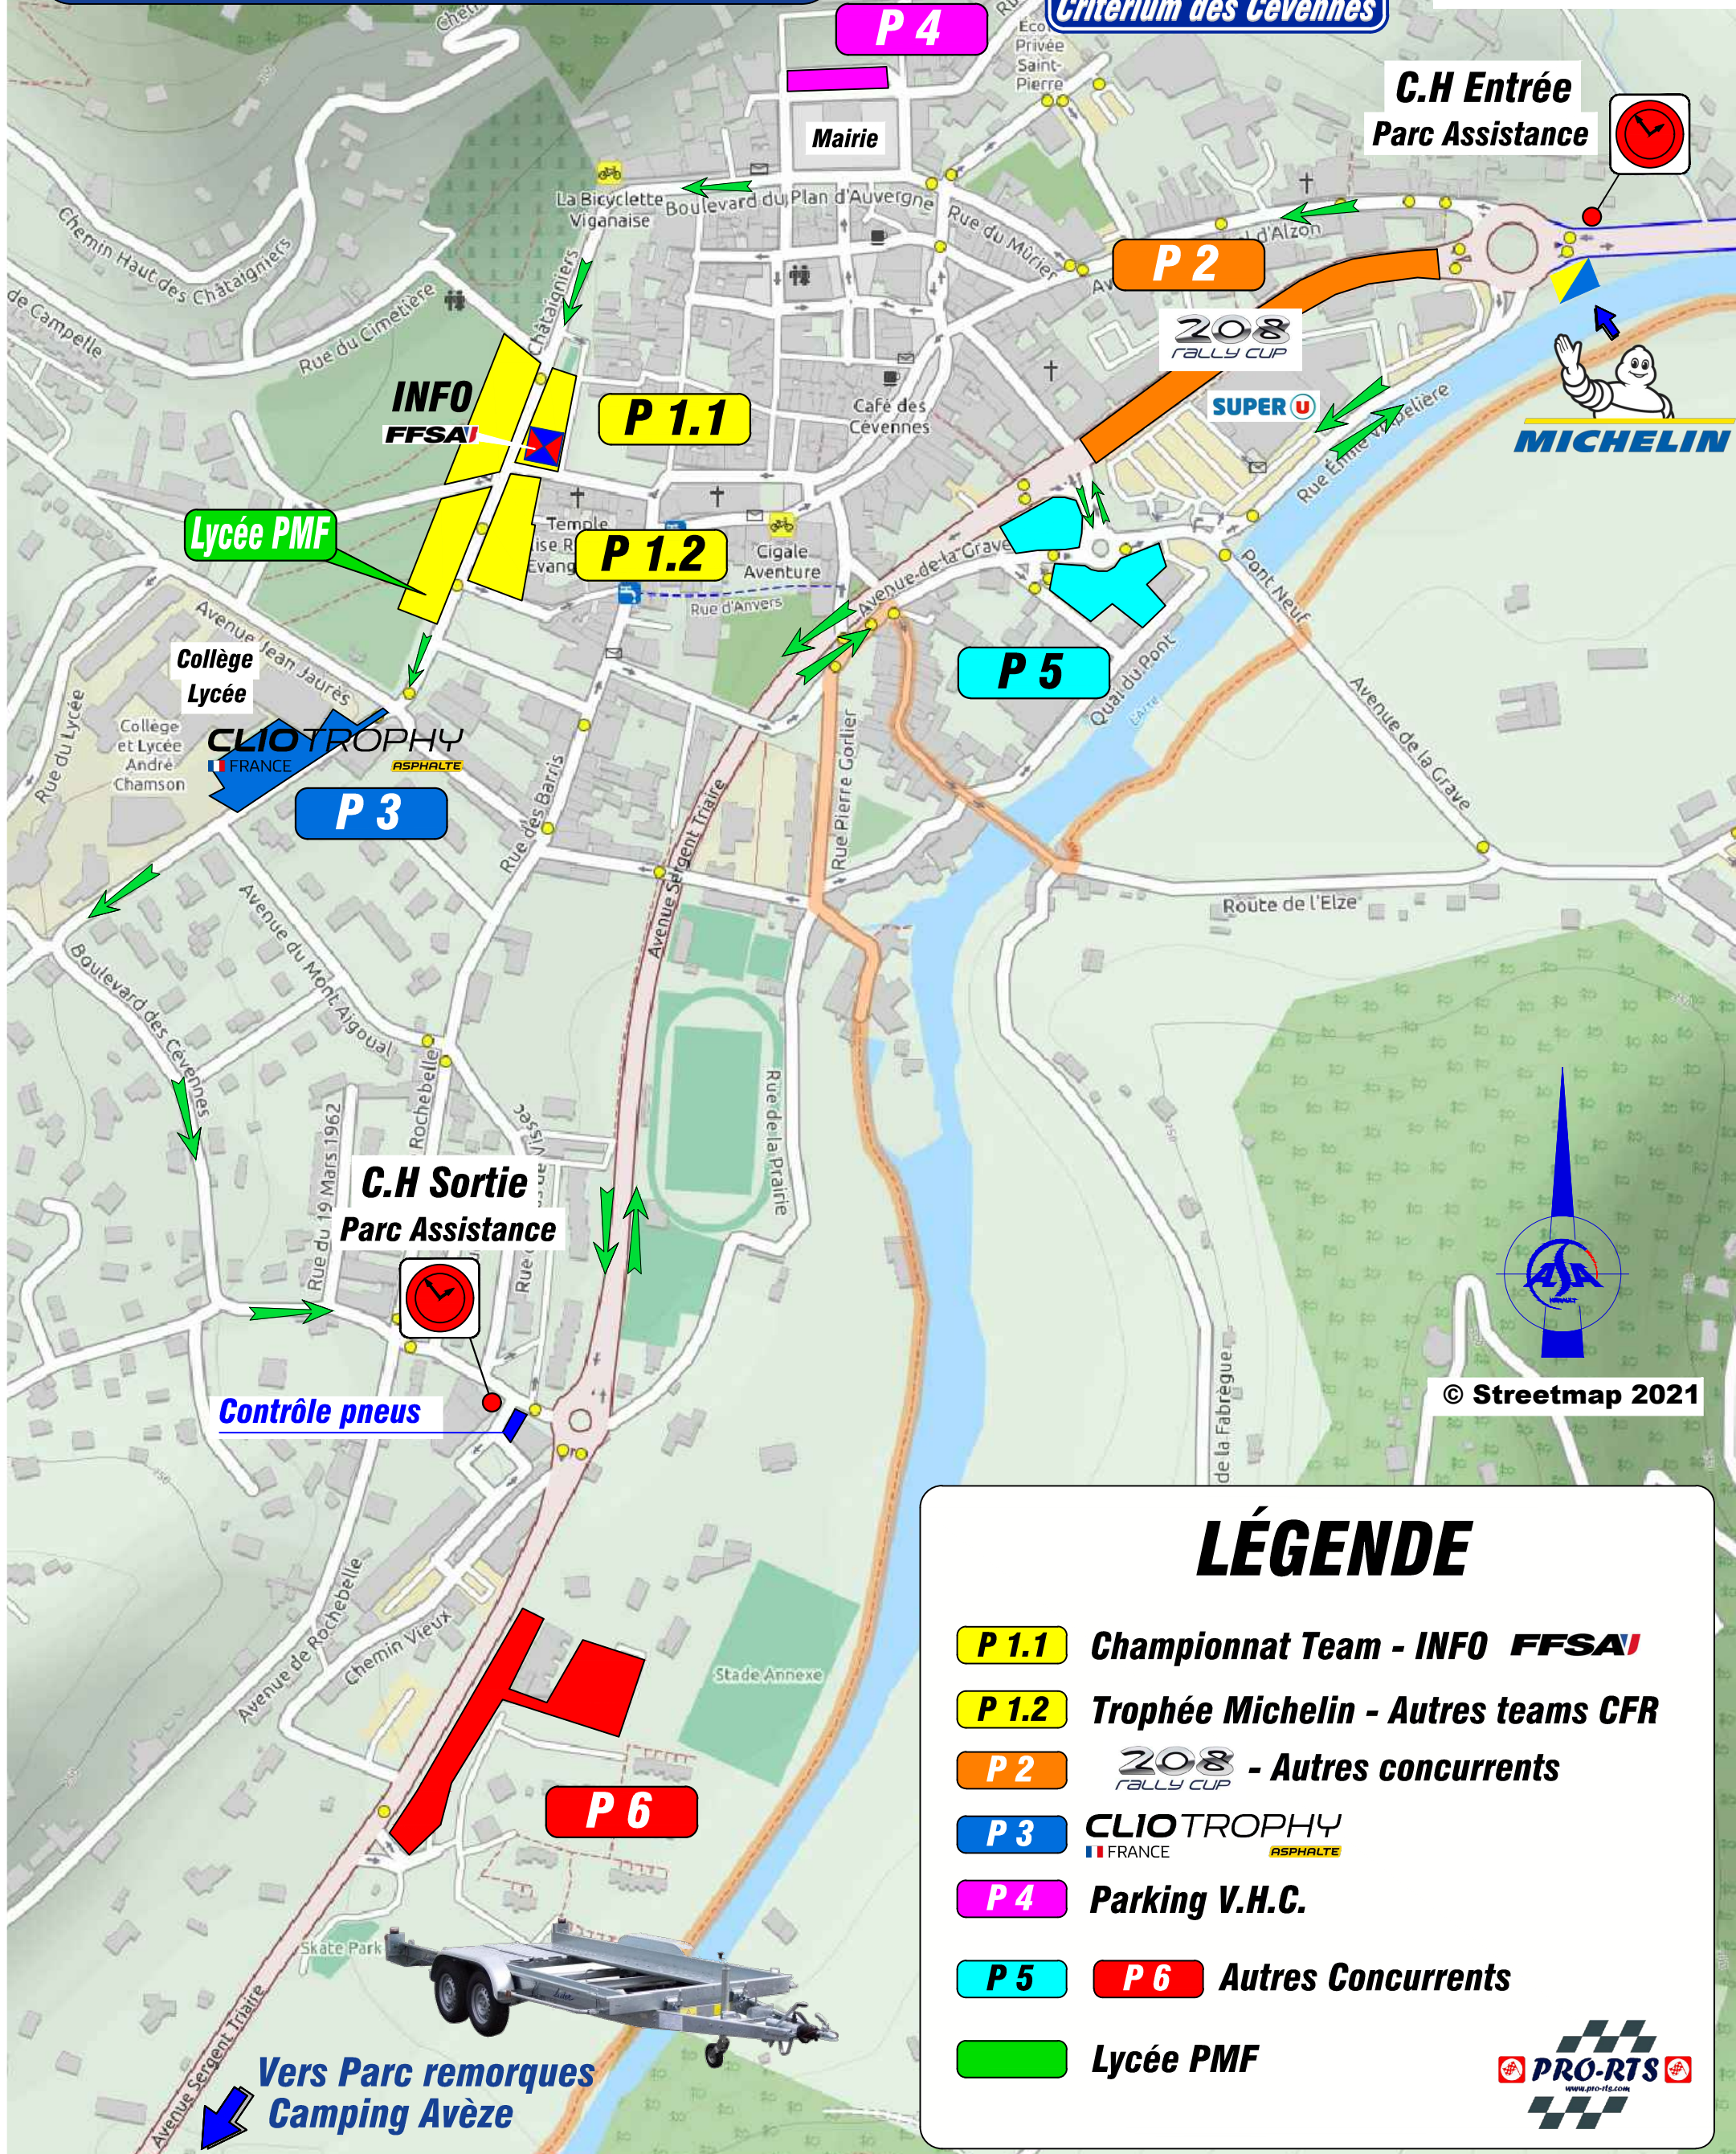

Parc d'assistance Le Vigan

28, 29 et 30 octobre 2021

2021
62^{ème}
FFSAI
Critérium des Cévennes

Communauté
de Communes
PAYS
Viganais
cévennes

2021
12^{ème}-VHC
FFSAI
Critérium des Cévennes

C.H Entrée
Parc Assistance

MICHELIN

INFO
FFSAI

Lycée PMF

Collège
Lycée

CLIoTROPHY
FRANCE ASPHALTE

C.H Sortie
Parc Assistance

Contrôle pneus

Vers Parc remorques
Camping Avèze

LÉGENDE

- P 1.1** Championnat Team - INFO FFSAI
- P 1.2** Trophée Michelin - Autres teams CFR
- P 2** 208 RALLY CUP - Autres concurrents
- P 3** CLIoTROPHY FRANCE ASPHALTE
- P 4** Parking V.H.C.
- P 5** **P 6** Autres Concurrents
- Lycée PMF**